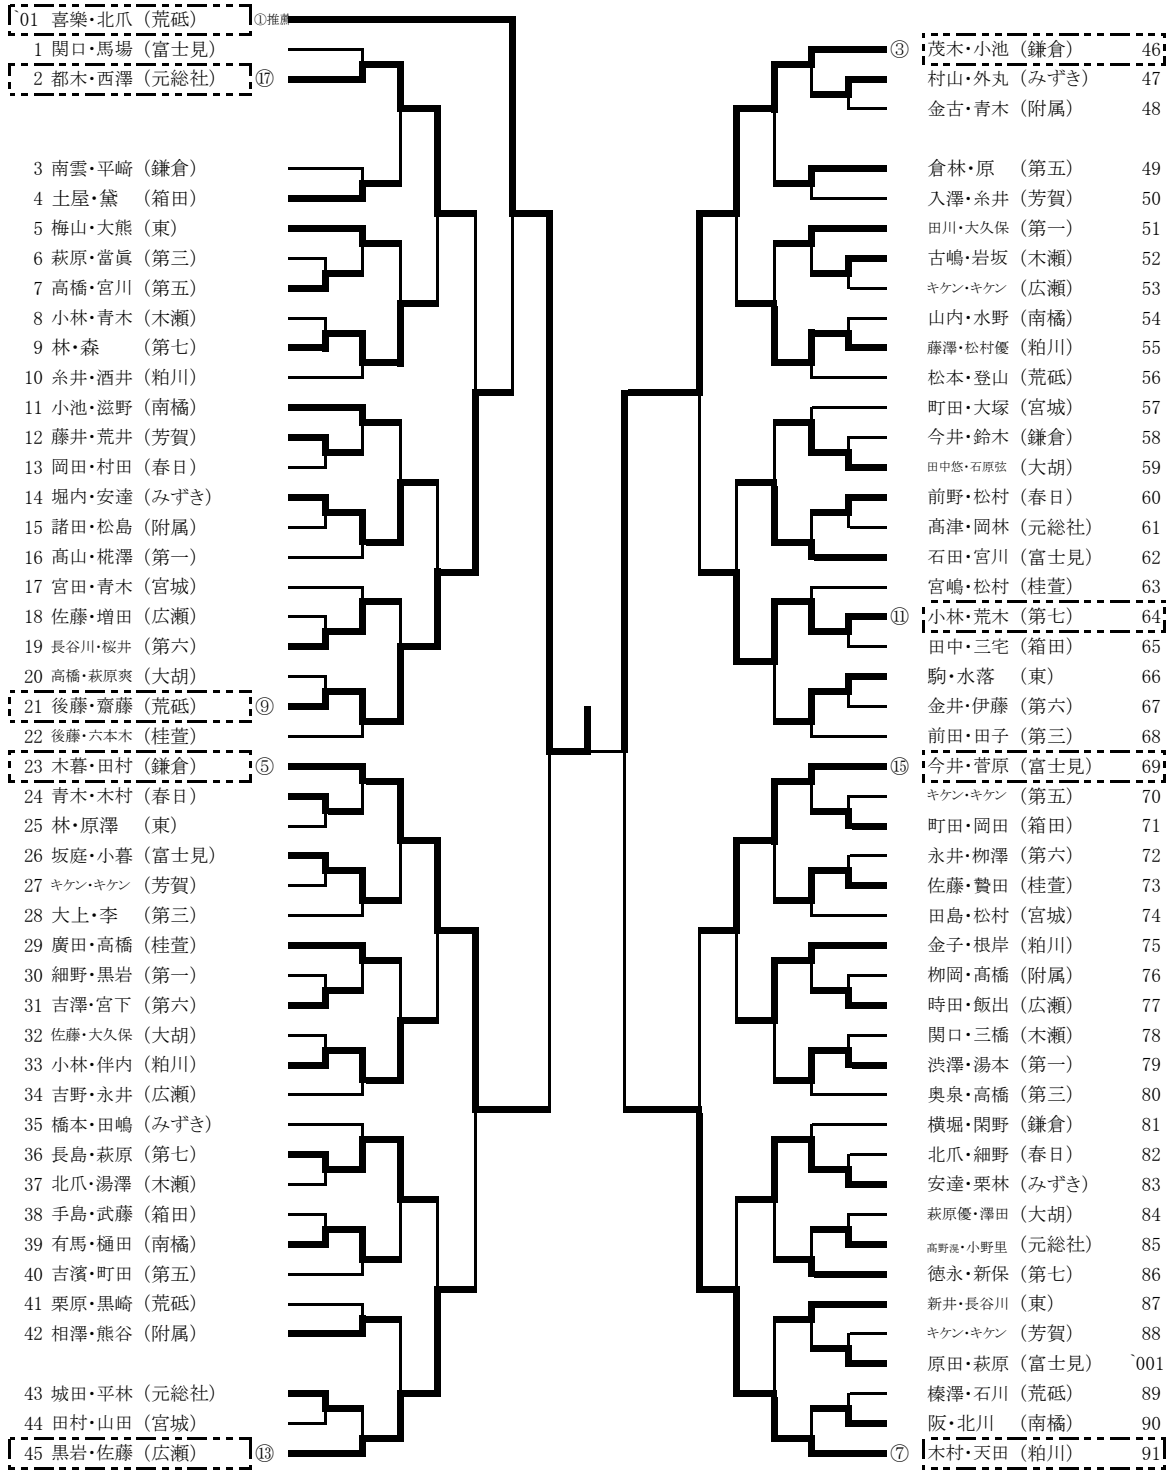

男子個人戦 (1)

※1・2回戦5ゲームマッチ、3回戦以降7ゲームマッチ

優勝 喜楽・北爪 (荒砥)
準優勝 笠原・金井 (桂萱)
第3位 茂木・小池 (鎌倉)
第3位 女屋・清水 (第七)

男子個人戦(2)

※1・2回戦5ゲームマッチ、3回戦以降7ゲームマッチ

92 大谷・下川 (南橋) ⑥		本間拓・小川 (粕川) 138
93 梅澤・根岸 (木瀬)		渡邊・長谷部 (桂萱) 139
94 金井・加藤 (箱田)		⑩ 村田・鈴木 (南橋) 140
100 木村・蛭川 (富士見)		村上・村山 (第三) 141
95 西原・松井 (第三)		藏本・新井 (芳賀) 142
96 長井・持田 (第七)		高野辺・安田 (附属) 143
97 市根井・前田 (桂萱)		大山・小渕 (第六) 144
98 井上・村田 (春日)		キケン・キケン (広瀬) 145
99 福田・村上 (元総社)		川上・小幡 (富士見) 146
100 今井・樋口 (芳賀)		藤澤・五十嵐 (荒砥) 147
101 高山・秋山 (第六)		伴場・高井 (鎌倉) 148
102 松井・飯塚 (宮城)		⑩ 平賀・石井 (第七) 149
103 岩渕・高山 (富士見)		大山・遠藤 (第一) 150
104 新井・土谷 (みずき)		間野・石原雅 (大胡) 151
105 佐藤・宮 (大胡)		矢端・阿佐美 (春日) 152
106 川端・捧 (南橋)		本間・棚橋 (第五) 153
107 荒井・岡田 (東)		登丸・平塚 (元総社) 154
108 山崎・星野響 (粕川)		原澤・小林 (箱田) 155
109 矢内・小林 (第五)		吉澤・長岡諒 (宮城) 156
110 堤・殿岡 (第一)		渡部・高瀬 (東) 157
111 樺澤・金井 (広瀬)		梅澤・鎌田 (木瀬) 158
⑩ 112 長井・松崎 (荒砥) ⑭		富澤・井口 (みずき) 159
113 吉野・山口 (附属)		⑧ 松村駿・下田尊 (粕川) 160
114 大村・石田 (鎌倉)		小林・矢永 (桂萱) 161
115 五安城・大沢 (附属)		鈴木・松村 (附属) 162
116 渡辺・川合 (第六)		池田・山寄 (春日) 163
117 高橋・志賀 (第三)		高木・関根 (東) 164
118 木村・塩尻 (第五)		田中陽・立田 (大胡) 165
119 木皿・西條 (第一)		④ 女屋・清水 (第七) 166
120 林・木下 (広瀬)		品川・常盤 (木瀬) 167
121 大原・武田 (大胡)		高野文・田邊 (元総社) 168
122 和田・本間悠 (粕川)		山内・松本 (富士見) 169
123 中島・廣田 (春日)		吉田・川崎 (第三) 170
124 林・高橋 (箱田)		白山・生方 (南橋) 171
125 伊藤・金井 (元総社)		大崎・茂木 (宮城) 172
② 126 笠原・金井 (桂萱) ②		松井・青柳 (第五) 173
127 青木・佐藤 (南橋)		山下・角田 (芳賀) 174
128 石原・長岡峻 (宮城)		盛林・若井 (第一) 175
129 大畑・小林 (荒砥)		阿久澤・宮田 (鎌倉) 176
130 津久井・会津 (鎌倉)		小林・澤井 (箱田) 177
131 女屋・高橋 (木瀬)		中村・野上 (みずき) 178
132 寺内・真塩 (東)		中野・堀越 (粕川) 179
133 並木・皆山 (富士見)		キケン・キケン (広瀬) 180
134 山口・大澤 (みずき)		
135 星野・三友 (第七)		新井・鈴木 (荒砥) 181
136 大山・生方 (芳賀)		田部井・高橋 (第六) 182
⑩ 137 関山・星野颯 (粕川) ⑩		⑫ 吉岡・塩原 (附属) 183