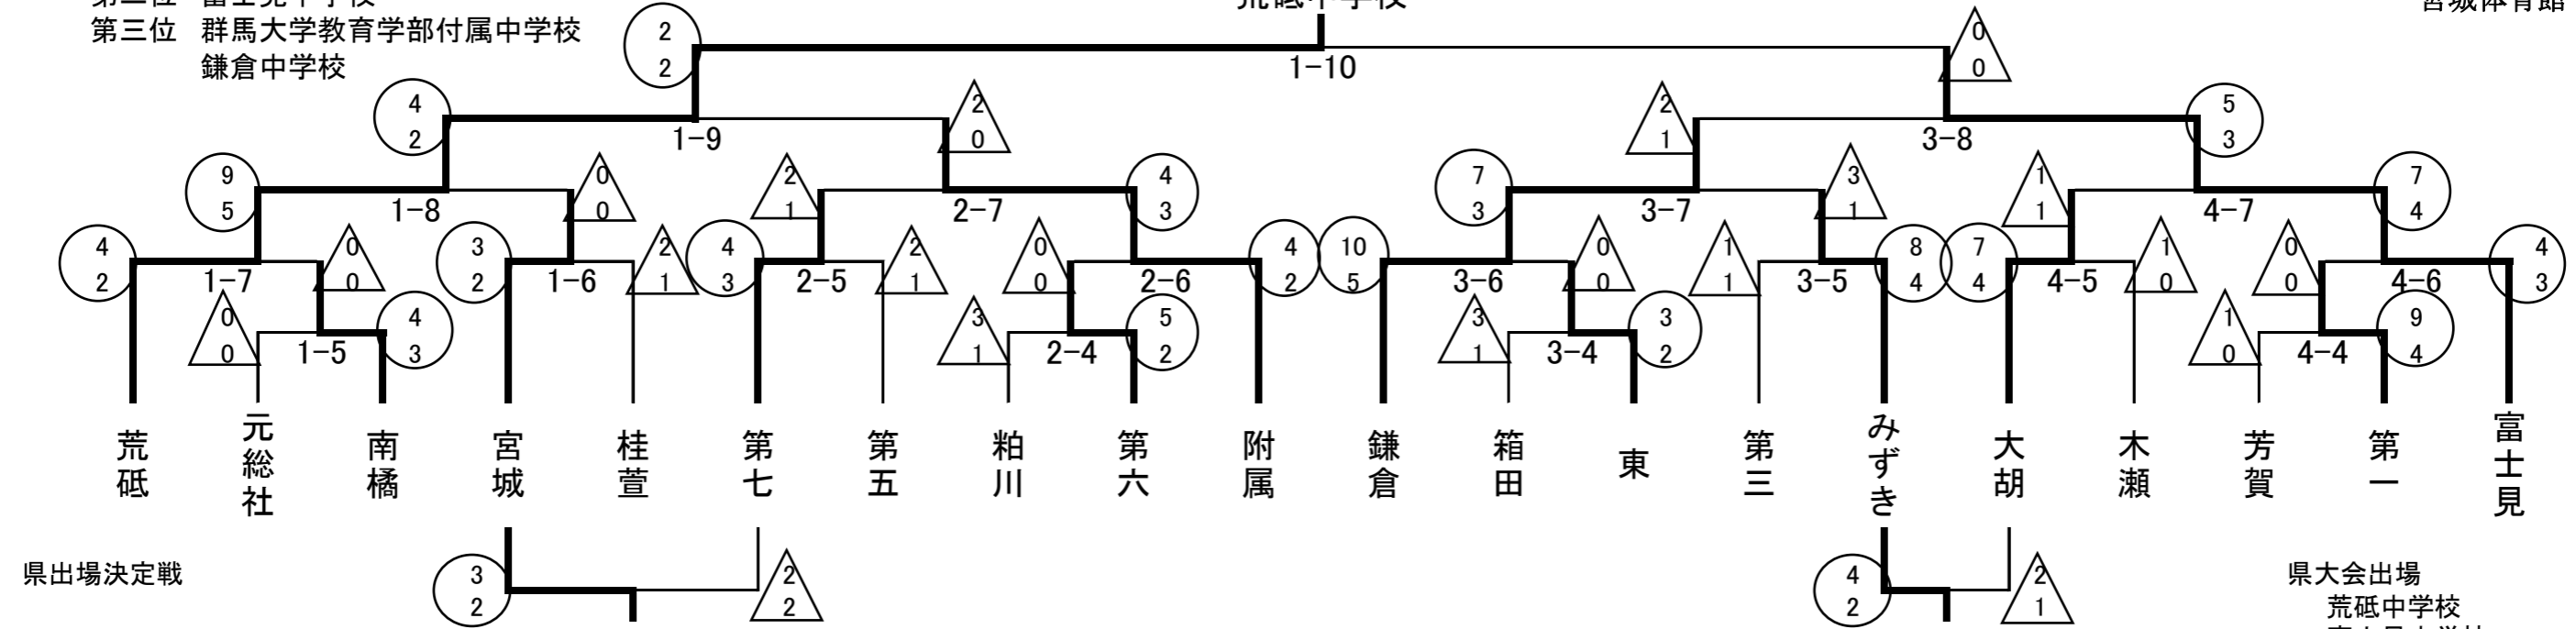

男子団体トーナメント

- 優勝 荒砥中学校
- 第二位 富士見中学校
- 第三位 群馬大学教育学部附属中学校
  鎌倉中学校

前橋市春季大会
平成29年5月6日
宮城体育館

荒砥中学校