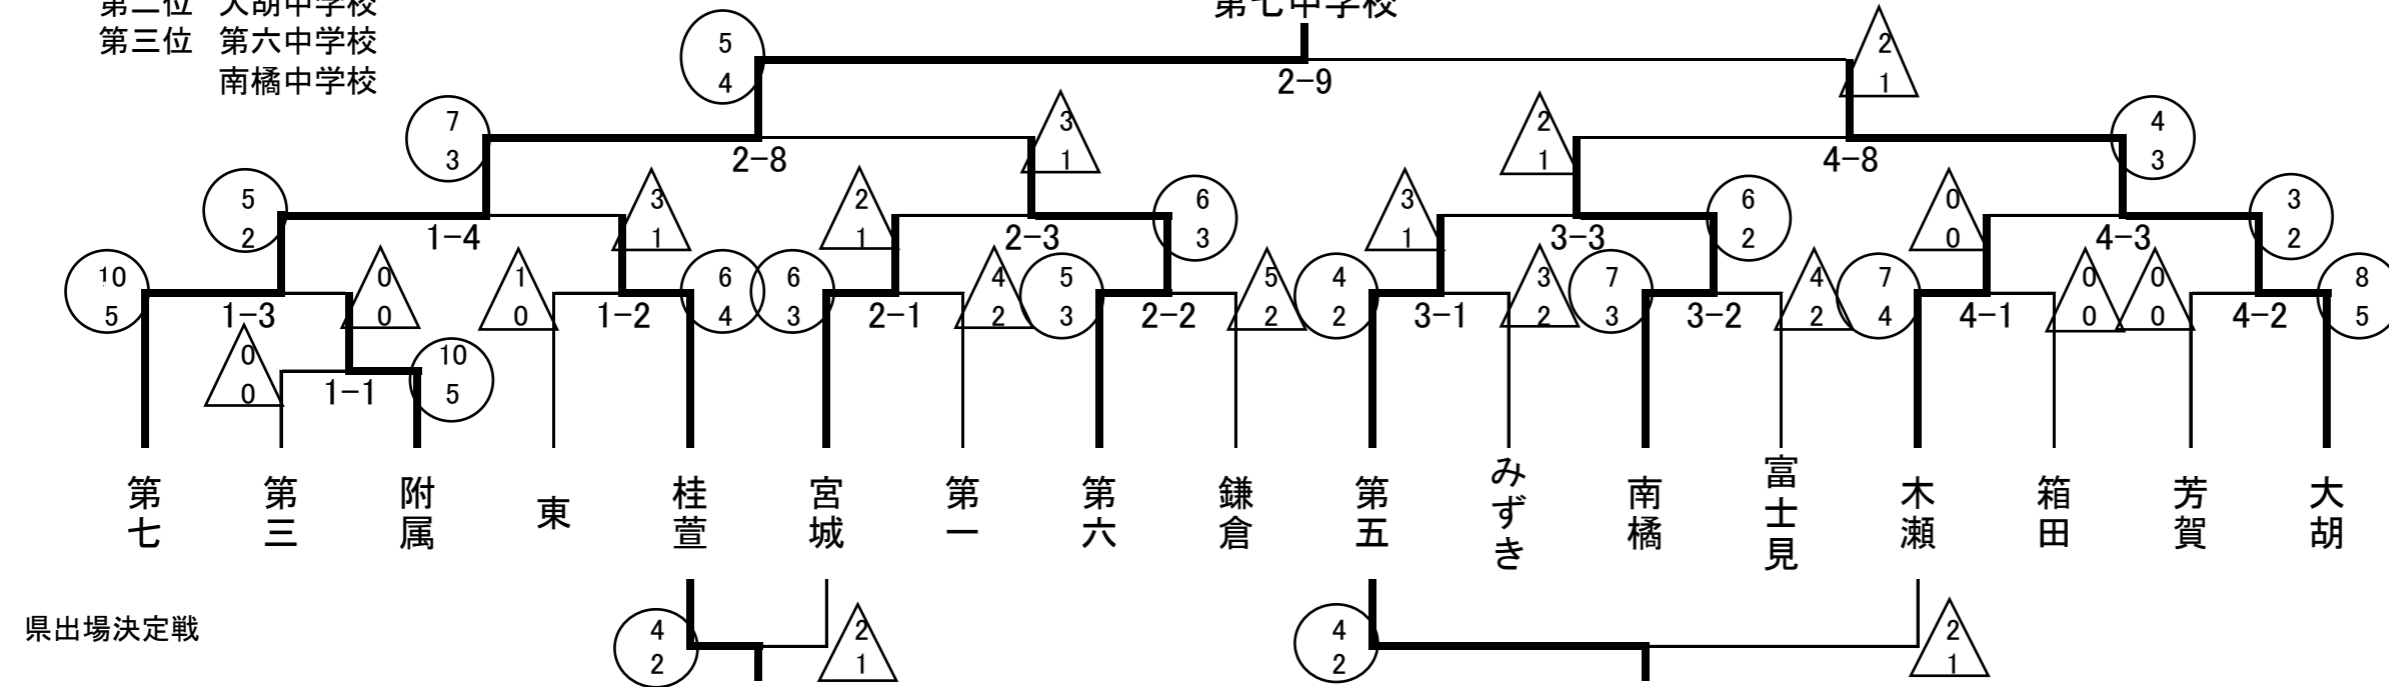

女子団体トーナメント

- 優勝 第七中学校
- 第二位 大胡中学校
- 第三位 第六中学校
  南橋中学校

1. 県大会出場
2. 第七中学校
   - 大胡中学校
   - 第六中学校
   - 南橋中学校
   - 桂萱中学校
   - 第五中学校

第七中学校