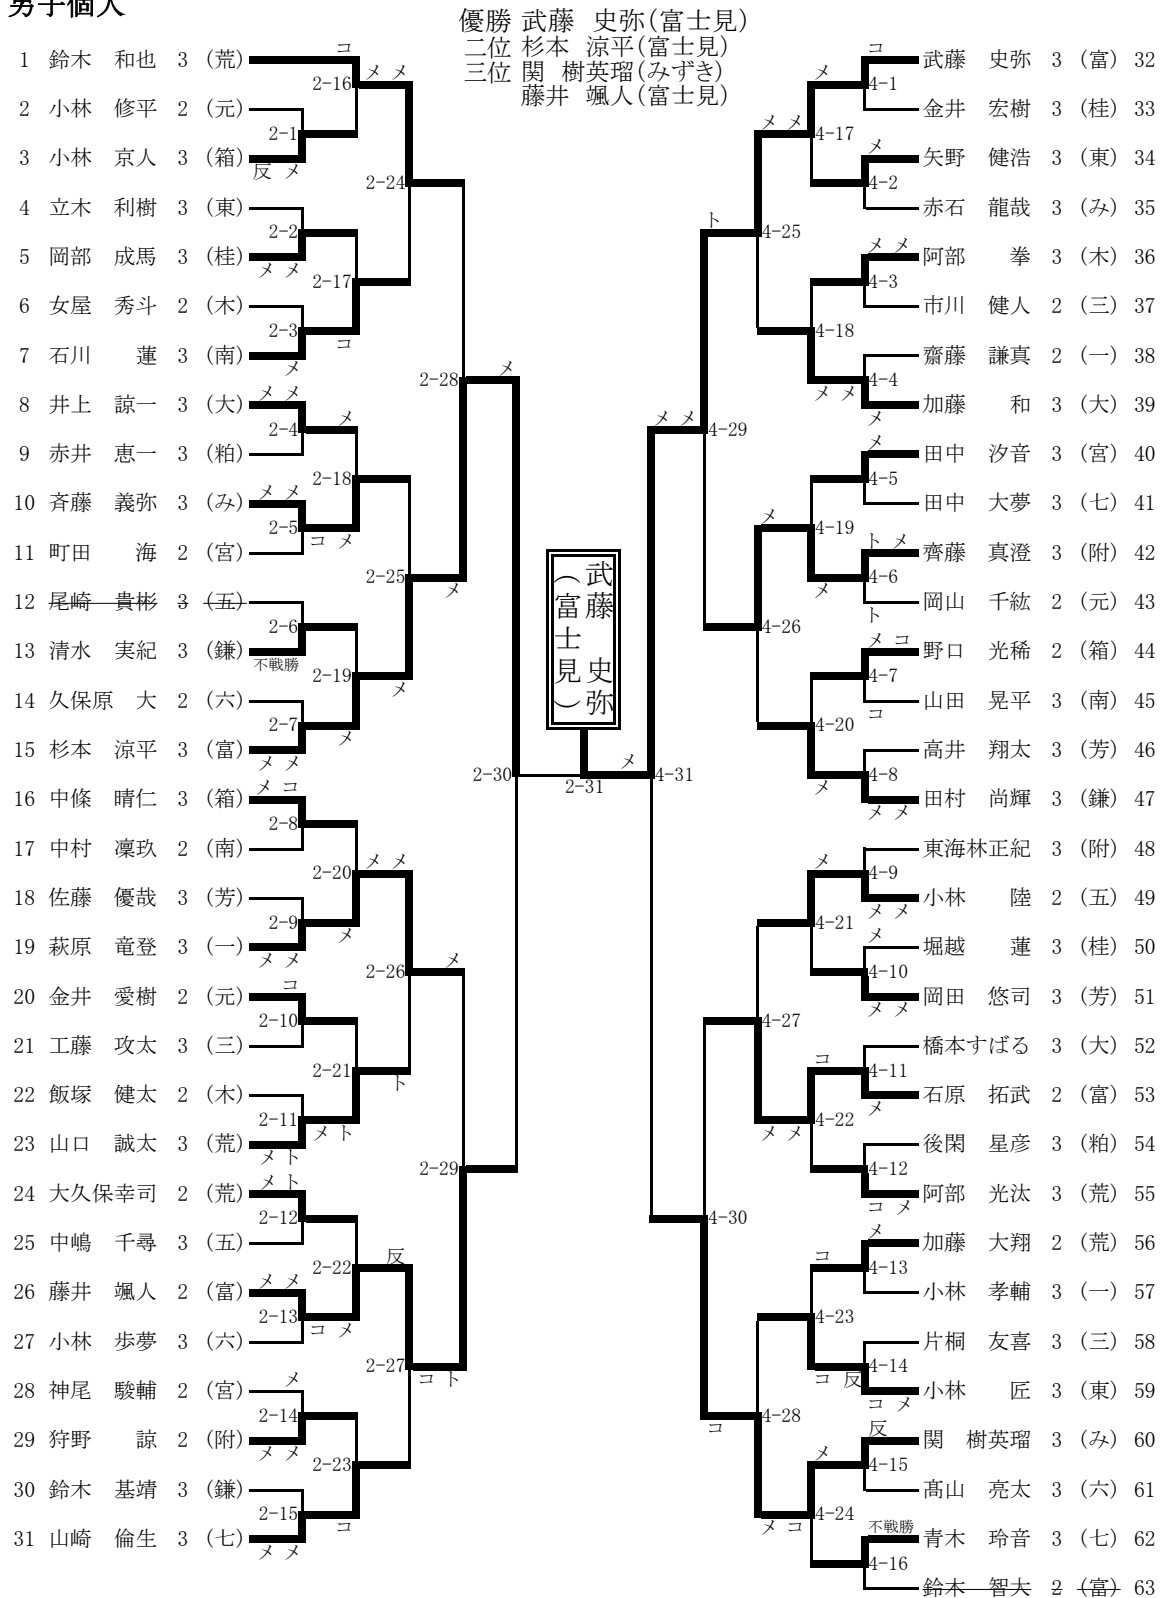

男子個人

県大会出場

- | | | |
|--------------|-------------|-------------|
| 1 武藤 史弥(富士見) | 7 石原 拓武(富) | 13 田村 尚輝(鎌) |
| 2 杉本 涼平(富士見) | 8 萩原 竜登(一) | 14 石川 蓮(南) |
| 3 関 樹英瑠(みずき) | 9 加藤 和(大) | 15 小林 陸(五) |
| 4 藤井 颯人(富士見) | 10 斉藤 義弥(み) | 16 山口 誠太(荒) |
| 5 齊藤 真澄(附) | 11 小林 匠(東) | 17 鈴木 智夫(富) |
| 6 鈴木 和也(荒) | 12 山崎 倫生(七) | |

女子個人

県出場決定線

優勝 加藤 亜実(富士見)
二位 川上 莉奈(大胡)
三位 鈴木 愛梨(第七)
松本 紫恩(第七)

県出場決定線

県大会出場

- 1 加藤 亜実(富士見)
- 2 川上 莉奈(大胡)
- 3 鈴木 愛梨(第七)
- 4 松本 紫恩(第七)
- 5 伊藤 朱音(五)

- 6 椎名 ひかり(七)
- 7 加藤 真尋(宮)
- 8 小田嶋 凜(富)
- 9 京谷 伯実(南)
- 10 瀬間 萌奈未(木)