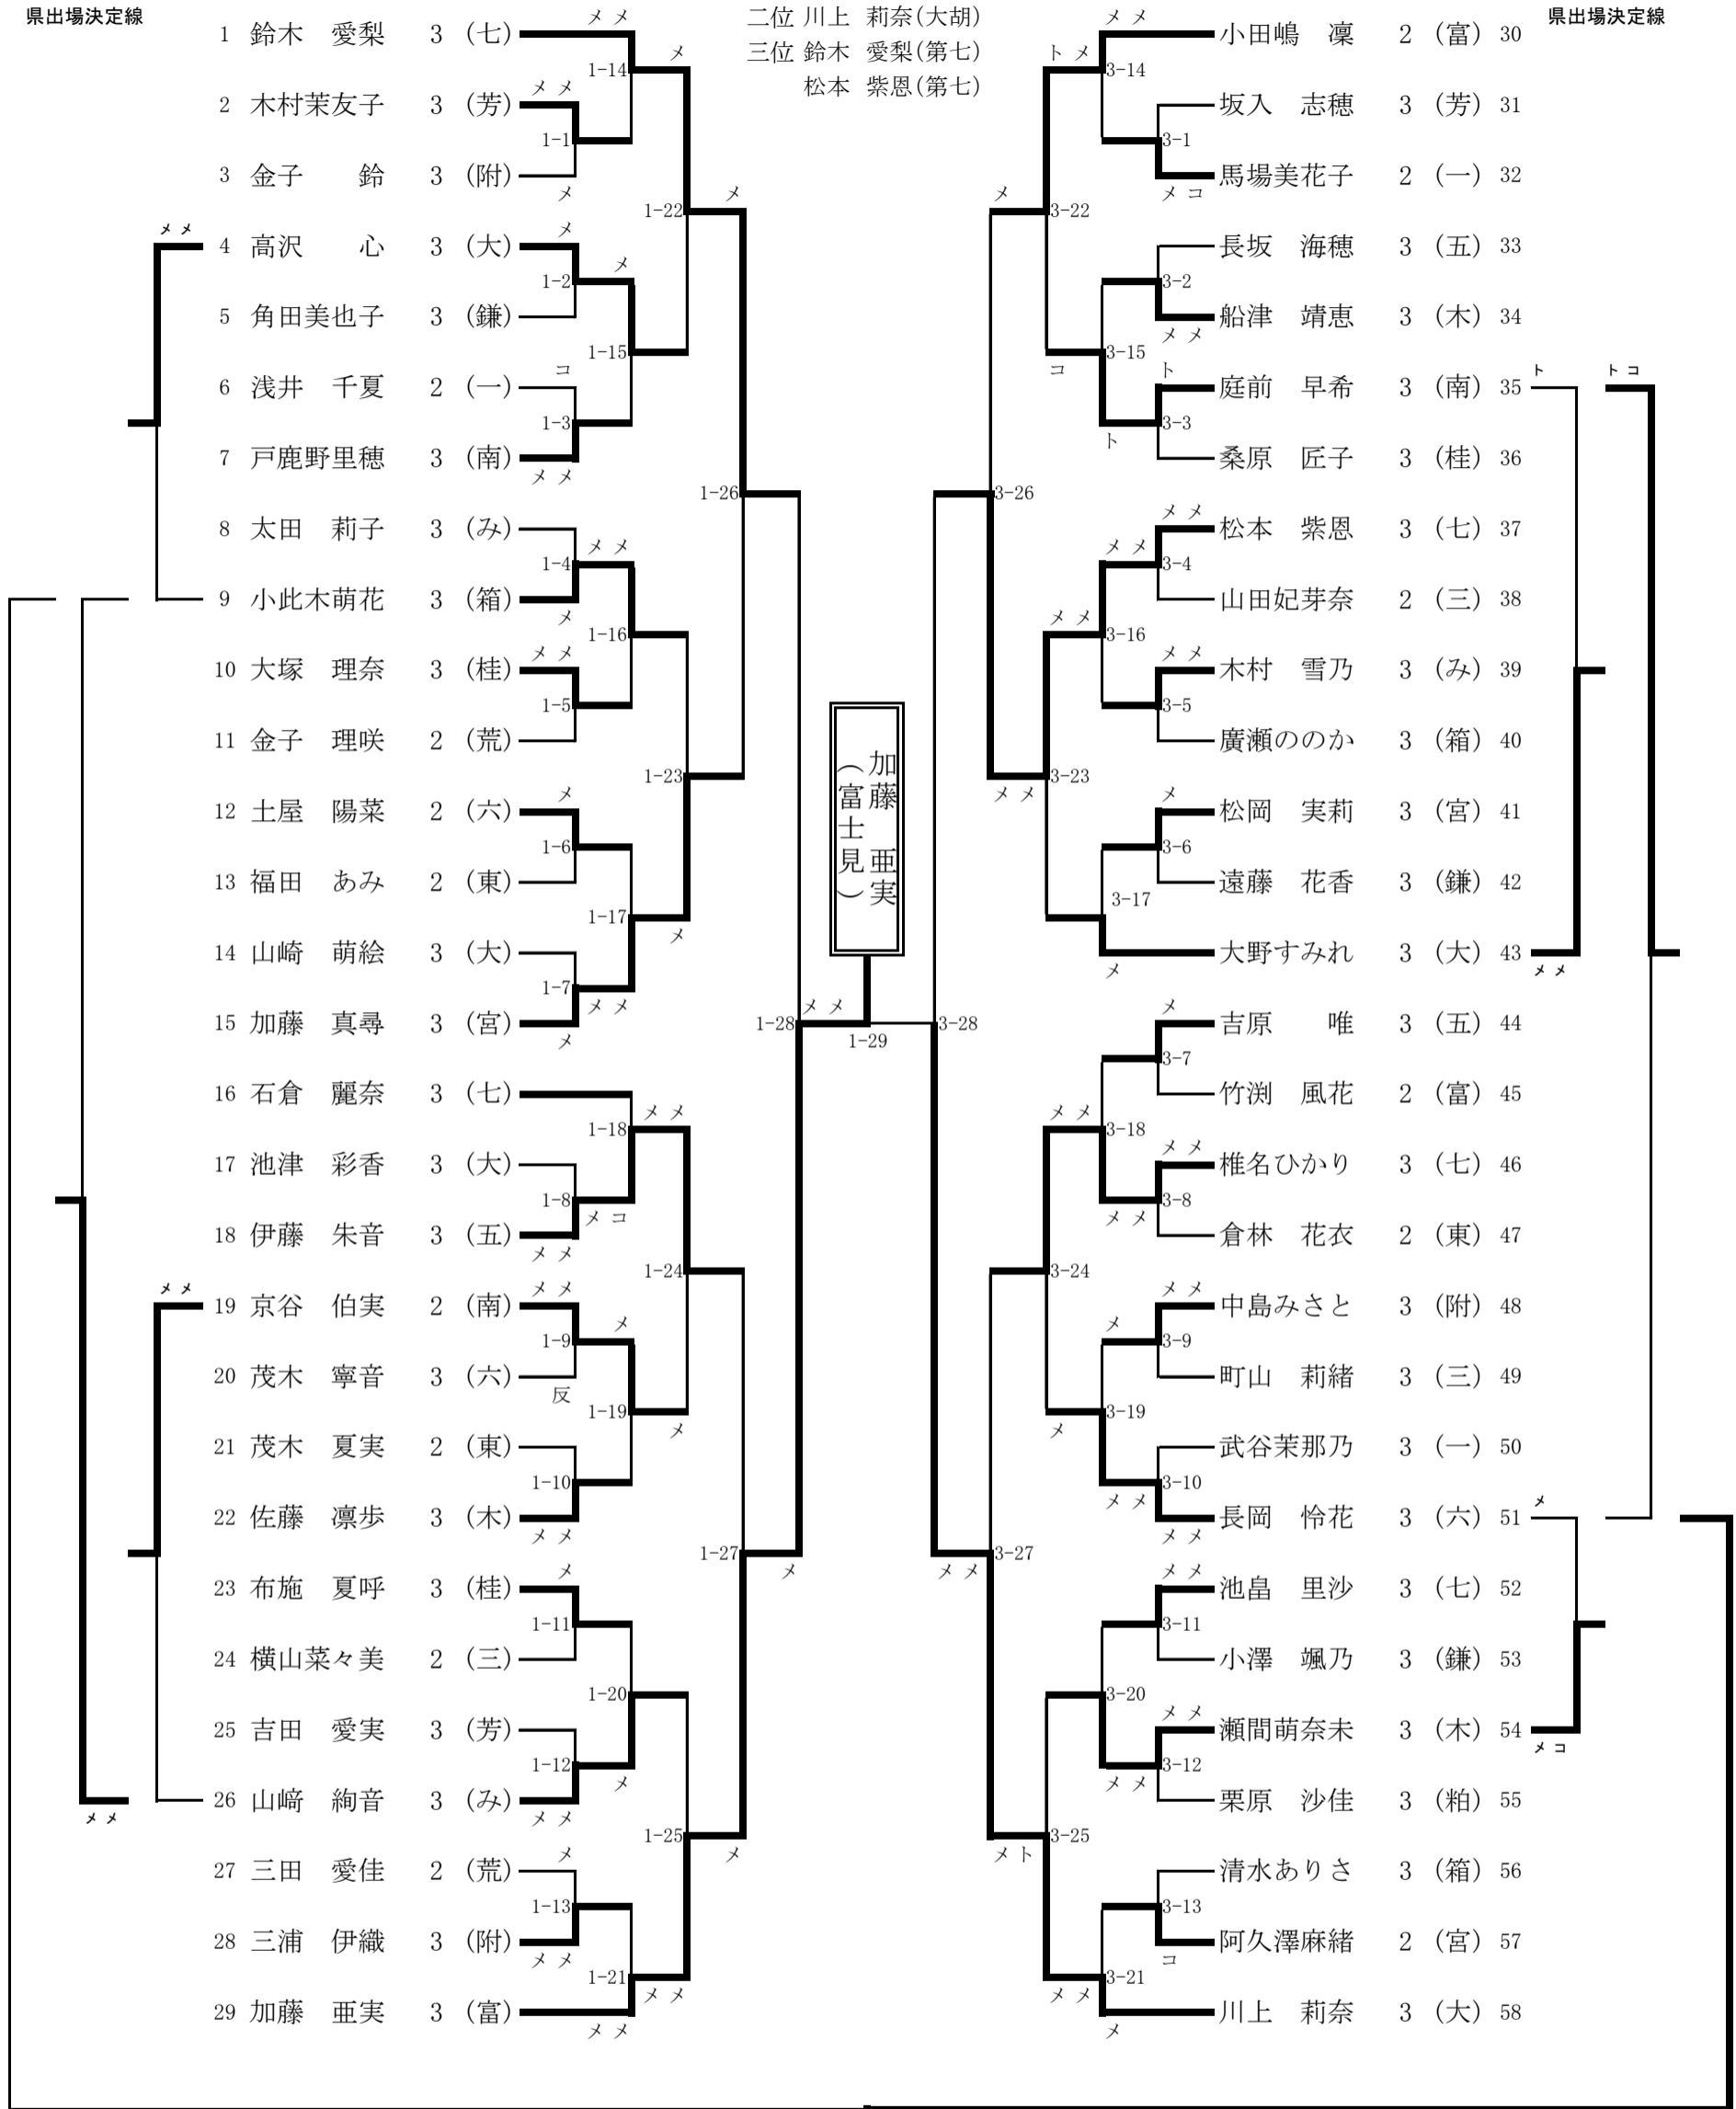

男子個人

県大会出場

- | | | |
|--------------|-------------|-------------|
| 1 武藤 史弥(富士見) | 7 石原 拓武(富) | 13 田村 尚輝(鎌) |
| 2 杉本 涼平(富士見) | 8 萩原 竜登(一) | 14 石川 蓮(南) |
| 3 関 樹英瑠(みずき) | 9 加藤 和(大) | 15 小林 陸(五) |
| 4 藤井 颯人(富士見) | 10 斉藤 義弥(み) | 16 山口 誠太(荒) |
| 5 齊藤 真澄(附) | 11 小林 匠(東) | 17 鈴木 智夫(富) |
| 6 鈴木 和也(荒) | 12 山崎 倫生(七) | |

女子個人

県出場決定線

優勝 加藤 亜実(富士見)
二位 川上 莉奈(大胡)
三位 鈴木 愛梨(第七)
松本 紫恩(第七)

県出場決定線

県大会出場

- 1 加藤 亜実(富士見)
- 2 川上 莉奈(大胡)
- 3 鈴木 愛梨(第七)
- 4 松本 紫恩(第七)
- 5 伊藤 朱音(五)

- 6 椎名 ひかり(七)
- 7 加藤 真尋(宮)
- 8 小田嶋 凜(富)
- 9 京谷 伯実(南)
- 10 瀬間 萌奈未(木)